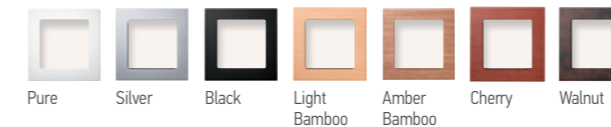

Wireless controls switch

- One channel wall switch. Choose from a selection of tastefully designed Smoove wall switch frames (frames to be ordered separately)

สวิตช์ระบบสัญญาณวิทยุ 1 ช่องสัญญาณ ที่ออกแบบให้สามารถติดตั้งได้ (มาพร้อมกรอบหลายแบบ)