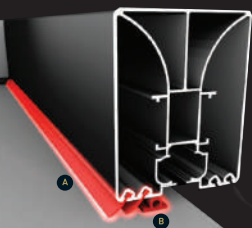

REMOTE CONTROL

Internationally renowned Somfy motors from France are used to operate all of our products.

RTS technology, the motors can be operated at the simple touch of a button.

Pergola ใช้ระบบเปิด-ปิด ด้วยมอเตอร์ Somfy จากประเทศฝรั่งเศส ที่ชื่อเสียงระดับโลก จึงทำให้มั่นใจในคุณภาพการใช้งานในระดับสากล และควบคุมด้วยรีโมทคอนโทรล สามารถทำงานได้ด้วยการกดปุ่มเพียงครั้งเดียว

LIGHTING SYSTEM

DIMMABLE LED LIGHT

Depending on whether you want strong practical lighting, or an atmospheric dimmed ambience, you can choose between the Spot Lights with Palmiye's 3-Lens LED Technology or the Linear Lights.

You can dim the lights directly from your Remote Control or Smart Phones. Investing in LED technologies is part of Palmiye's contribution to a greener environment.

Pergola มีความพิเศษที่ติดตั้งดวงไฟรีเบม LED มาให้สำหรับการใช้งานในเวลากลางคืน สามารถควบคุมแสงสว่างได้ตามความต้องการ สำหรับสร้างบรรยากาศต่างๆ กันไป ซึ่งใช้การควบคุมด้วยรีโมทคอนโทรลหรือสมาร์ทโฟน

WATER DRAINAGE & SEALING

A DOUBLE ANTI-AIR SYSTEM

This system prevents the wind entering between the ceiling cover, rails and gutter, and creates an airtight space into which the wind cannot enter.

ระบบป้องกันไม่ให้ลมเข้ามาในระบบราง และระบบรางน้ำเพื่อประสิทธิภาพในการทำงาน

Back Seal

B WATERBLOCK

This prevents rainwater entering the enclosed area, and leads it directly to the front gutter for perfect water drainage.

ระบบป้องกันน้ำฝนและระบบรางน้ำที่มีประสิทธิภาพ

CEILING COVER

- White FS-1210
- Cream FS-1230
- Grey FS-1260
- Green FS-1480

- 3D-White 3D-1213
- 3D-Cream 3D-1233
- 3D-Grey 3D-1263
- 3D-Green 3D-1483

- White 6002-20183
- Vanille 6002-10387
- Bordeaux 6002-20186
- Navy 6002-20189

- White W96-8102
- Sandy W96-1103
- Grey W96-2171
- Black W96-2047